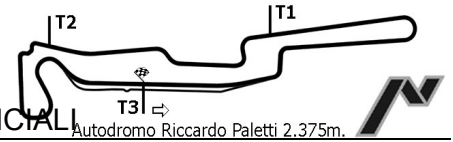

Federazione
Motociclistica
Italiana

TROFEO MOTOESTATE Superstock 600

CLASSIFICA GIRI VELOCI 2° TURNO PROVE UFFICIALI

Autodromo Riccardo Paletti 2.375m.

POS	No	CONDUTTORE	NAZ	TEAM	MOTO	CATEGORIA	TEMPO	DIST	GIR/TOT	MEDIA	VEL
1	27	DAGNINO M.		SESTRESE	SUZUKI		1'27.553		5/5	97.655	
2	56	MASETTI M.		BIASSONO	YAMAHA		1'30.372	2.819	2/2	94.608	